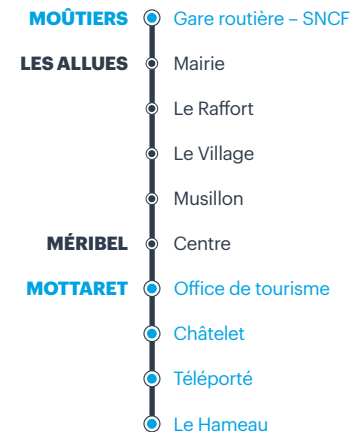

Les jours de circulation des services sont abrégés comme suit :
LUN : lundi
MAR : mardi
MER : mercredi
JEU : jeudi
VEN : vendredi
SAM : samedi
DIM : dimanche

Mobilité
La ligne est accessible aux personnes à mobilité réduite. Réservation obligatoire au 04 8000 7000 (choix 3 - département 73).

Attention
Les horaires sont susceptibles d'être modifiés, pensez à vérifier les informations avant votre voyage. Les horaires sont accessibles dans la limite des places disponibles. Pensez à anticiper votre achat de billets.

TARIFS	Guichet	En ligne
Aller simple adulte	12,00€	
Aller simple de 2 ans à 26 ans et saisonniers	8,40€	10% de remise si achat 48h à l'avance
Aller-retour adulte	20,00€	
Aller-retour de 2 ans à 26 ans et saisonniers	14,00€	
Billet journée	15,00€	Non vendu
Enfant moins de 2 ans	Gratuit	Gratuit
Abonnement	60,00€	60,00€

L'HORAIRE D'ARRIVÉE EST DONNÉ À TITRE INDICATIF ET PEUT ÊTRE MODIFIÉ LES JOURS DE FORT TRAFIC OU AVEC DE MAUVAISES CONDITIONS MÉTÉOROLOGIQUES.

Renseignements horaires et réservations
www.cars-region-savoie.fr

Renseignements techniques et réservations

POUR EN SAVOIR PLUS : 04 8000 7000
Choix 3 - département 73
APPEL NON SURTAXE

www.cars-region-savoie.fr